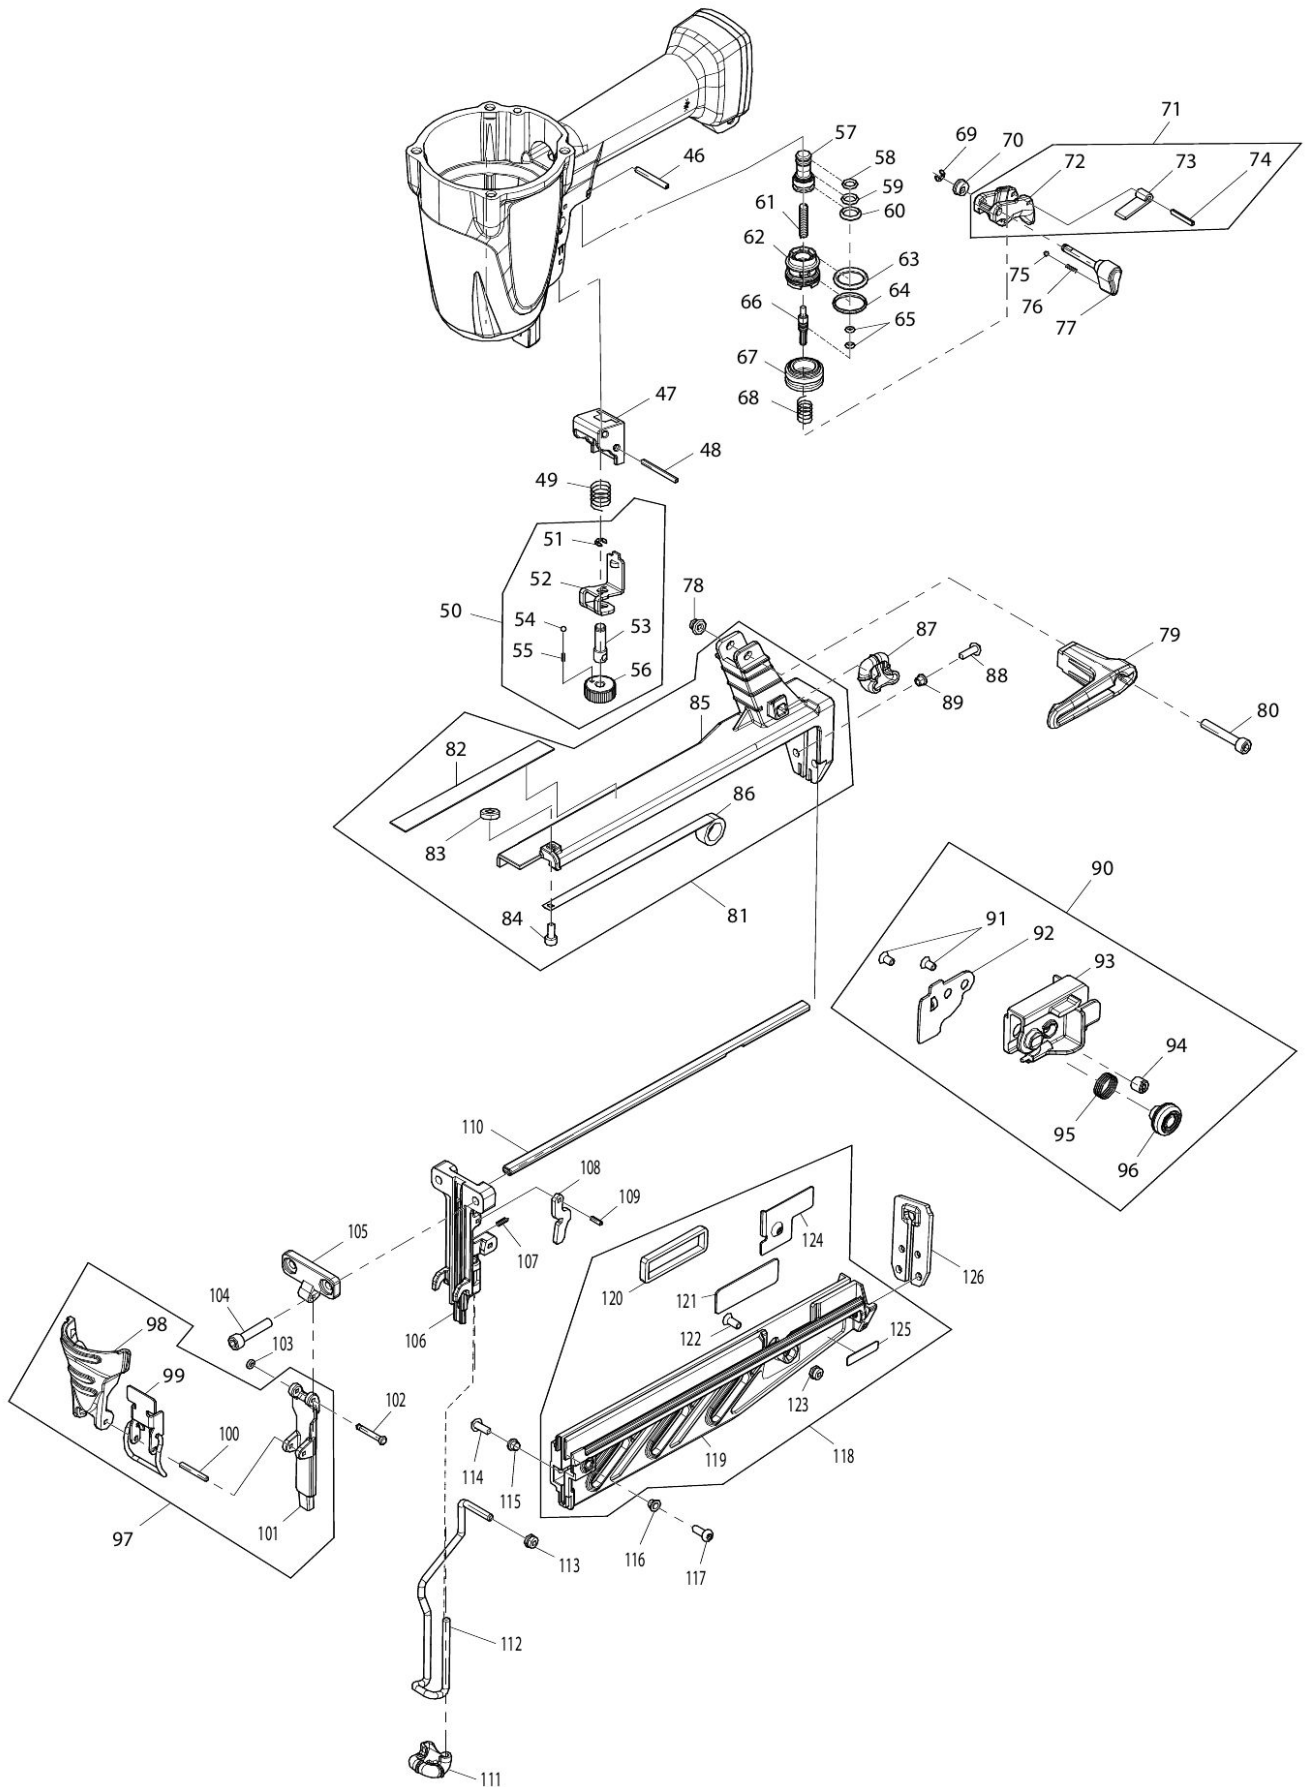

Nr.	Part nr.	Name
001	HY00000679	Inbusschroef M6x16mm AF601
002	HY00000632	Bus 6mm AF601
003	HY00000596	Luchtuitlaatkap AF601
004	HY00000627	Rubberring 10mm AF601
005	HY00000156	Inbusbout M5x25mm AF506
006	HY00000160	Sluitring 5mm AF506
007	HY00000543	Topkap AF601
008	HY00000205	Demper AF601
009	HY00000611	Drukveer 10mm AF601
010	HY00000404	O-ring 18mm AF601
011	HY00000592	Hoofdklep AF601
012	HY00000400	O-ring 22,5mm AF506
013	HY00000401	O-ring 36,5mm AF601
014	HY00000403	O-ring 43mm AF601
015	HY00000577	Pakking AF601
016	HY00000552	Slagpen AF601
017	HY00000410	O-ring 33,5mm
018	HY00000553	Conisch AF601
019	HY00000554	Cilindertussenstuk AF601
020	HY00000407	O-ring 62mm AF601
021	HY00000602	Cilinder AF601
022	HY00000133	O-ring 42mm AF601
023	HY00000545	Stootkussen AF601
024	HY00000562	Behuizing AF601
025	HY00000427	Afdekkap R AF601
026	HY00000426	Afdekkap L AF601
027	HY00000559	Grip AF601
028	HY00000663	Naamplaat AF601
029	HY00000105	Waarschuwingslabel AF353
030	HY00000023	Afdichtplug Af505N
031	HY00000494	Ontluchtingsset assy AF506
032	HY00000580	Pakkingring AN613
033	HY00000573	Luchtknop AF353 P
034	HY00000046	Pen 2 Af505N
035	HY00000591	Drukveer 5mm AF353 P
036	HY00000399	O-ring 8.5mm AF353 P
037	HY00000599	Klepgeleider AF353 P
038	HY00000397	O-ring 5mm AF353
039	HY00000513	Klep AF353 P
040	HY00000037	O-Ring 3 Af505N
041	HY00000499	Luchtinlaat AF506 P
042	HY00000054	Spanstift 2.5-18 Af505N
043	HY00000070	Revet
044	HY00000081	Luchtnippel Orion R1/4"
045	HY00000530	Inbusbout M4x20mm
046	HY00000024	Spanstift 3-26 Af505N